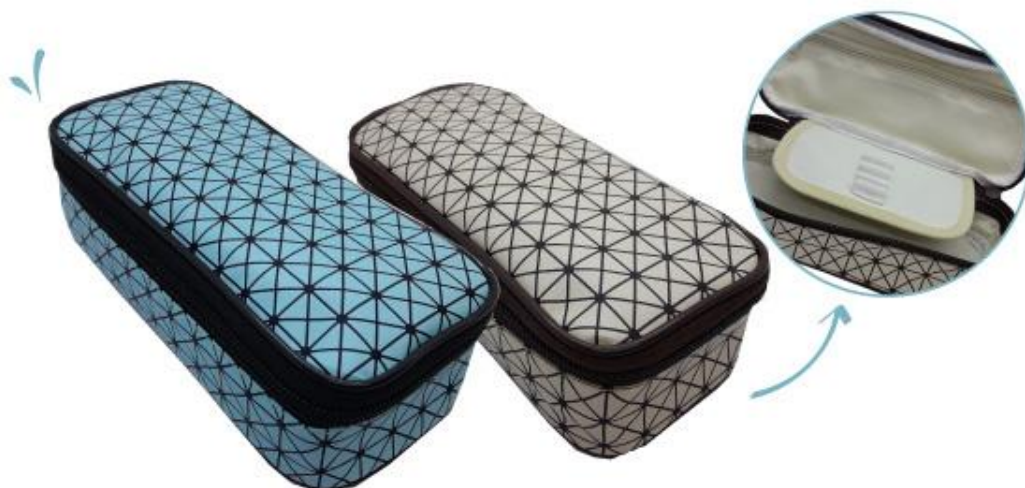

DESCRIPCIÓN
Canopla rectangular Buho colores Azul oscuro / azul claro

COD. PRODUCTO	COD. DE BARRA	MEDIDA	UMV
E08001.5	7798298955326	21*9*4.5	12

Xiwo

CANOPLAS

onix

CANOPLAS

DESCRIPCIÓN
Canopla Escolar 3 cierres y 4 bolsillos

COD. PRODUCTO	COD. DE BARRA	MEDIDA	UMV
E08001.0	7798298955272	20*5*7*8	12

DESCRIPCIÓN
Canopla Plana de Silicona colores combinados

COD. PRODUCTO	COD. DE BARRA	MEDIDA	UMV
E08002.8	7798298955456	20x10x1.5	12