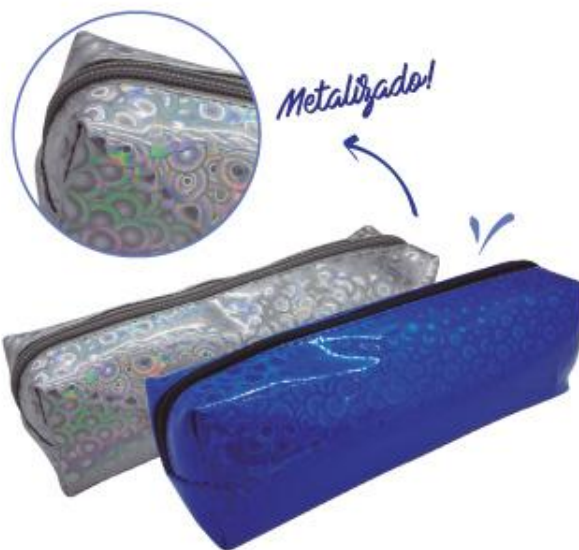

COD. PRODUCTO	COD. DE BARRA	MEDIDA	UMV
E08002.6	7798298955432	21*9*5.5	12

Xiyo

CANOPLAS

onix

DESCRIPCIÓN
Canopla PU simil cuero tubo pequeño, colores rojo/ verde/ azul

COD. PRODUCTO	COD. DE BARRA	MEDIDA	UMV
E08001.4	7798298955319	20.5*5*5	12

DESCRIPCIÓN
Canopla grande tubo Corazones. Color Azul/ Rosa

COD. PRODUCTO	COD. DE BARRA	MEDIDA	UMV
E08001.9	7798298955364	20*7*7	12

DESCRIPCIÓN
Canopla grande TUBO Diseño.

COD. PRODUCTO	COD. DE BARRA	MEDIDA	UMV
E08002.1	7798298955388	20*7*7	12

CANOPLAS

DESCRIPCIÓN
Canopla Charol con cierre colores Rojo/ rosa/ verde / celeste

COD. PRODUCTO	COD. DE BARRA	MEDIDA	UMV
E08001.7	7798298955340	21*10*5.7	12

DESCRIPCIÓN
Canopla Grande cuadrada metalizada / Colores Plateada / Azul