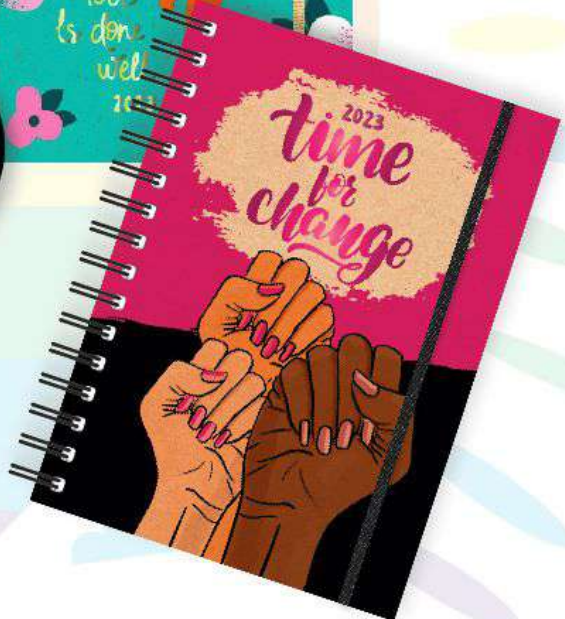

AGENDA 16X22 ESPIRAL

LÍNEA KRAFT INCLUSIVA

16X22cm
TAPA
DURA

CON NUEVOS
INTERIORES
Juveniles

viene en estuche
EXHIBIDOR