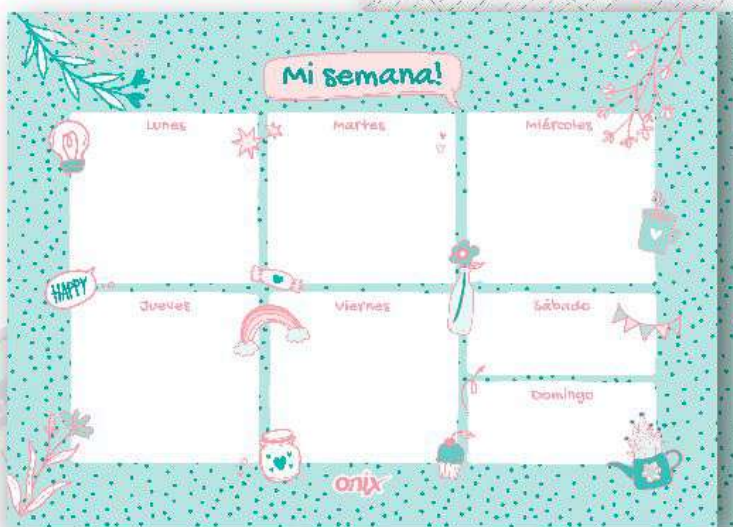

16,5X9cm
TAPA
DURA

LÍNEA UOMO COLORS	Semana a la Vista
CÓDIGO	AG23D010
FORMATO	16,5x9cm
PÁGINAS	128
CÓDIGO DE BARRAS	7798337963558
UNIDAD DE VENTA	12

PLANIFICADORES

NUEVO
Planificador
A4
EMBLOCADO
29,7x21

SEMANTAL
perpetuo

Planificador
A4
ESPIRALADO
29,7x21

Planificador
MEDIANO
ESPIRALADO
32,5x23

Planificador
GRANDE
ESPIRALADO
47x32

CÓDIGO	CÓD. DE BARRA	DESCRIPCIÓN	MEDIDA
AG23I019	7798337963725	Planificador Mediano espiralado con contratapa de Cartulina	32,5x23
AG23J020	7798337963732	Planificador A4 Tapa PP espiralado con contratapa de Cartulina	29,7x21
AG23K021	7798337963749	Planificador Grande espiralado con contratapa de Cartulina	47x32
AG23L022	7798337963756	Planificador Semanal Perpetuo Flores	21x29,7