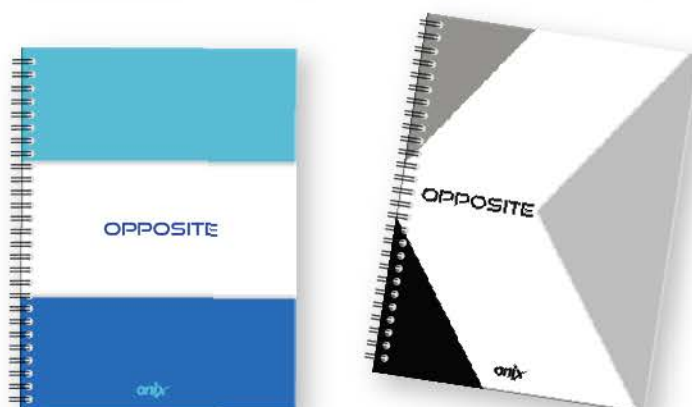

OPPOSITE

CUADERNOS 16x21 / Tapa Dura

LÍNEA	PASTEL VINÍLICA	SPRING	OPPOSITE
CÓDIGO	CU 01 0035	CU 01 0036	CU 01 0033
CÓDIGO EAN	7798337965668	7798337965675	7798337965651
CARACTERÍSTICAS	96 HOJAS RAY	96 HOJAS RAY	96 HOJAS RAY
BULTO	CAJA EXHIBIDORA x10	CAJA EXHIBIDORA x10	CAJA EXHIBIDORA x10

CÓDIGO	CU 03 0035	CU 03 0036	CU 03 0033
CÓDIGO EAN	7798337965705	7798337965712	7798337965699
CARACTERÍSTICAS	120 HOJAS RAY	120 HOJAS RAY	120 HOJAS RAY
BULTO	CAJA EXHIBIDORA x8	CAJA EXHIBIDORA x8	CAJA EXHIBIDORA x8